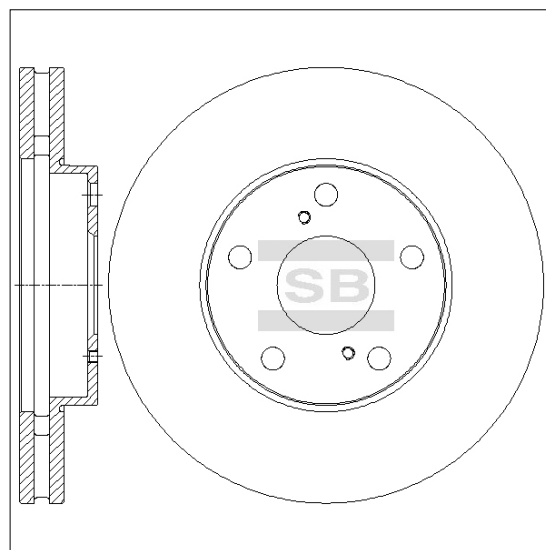

SD4029

Specifications

Fitting Position	FRT
A(mm)	275.00
B(mm)	27.90
C(mm)	62.00
D(mm)	49.40
BOLT HOLES	5+2
Usage Number	MDC898
EAN	8809500462316
E-MARK	

Application

LEXUS				
Model	Type	Kw	Year	
ES (VCV10_, VZV21_)	300 (MCV10_, VCV10_)	138	09/91 - 12/97	
TOYOTA				
Model	Type	Kw	Year	
AVENSIS VERSO (_CLM2_, _ACM2_)	2.0 D-4D (CLM20_)	85	08/01 - 08/05	
AVENSIS VERSO (_CLM2_, _ACM2_)	2.0 VVT-i (ACM20_)	110	08/01 - 11/09	
AVENSIS VERSO (_CLM2_, _ACM2_)	2.4 VVTi 4WD	115	11/03 - 08/06	
AVENSIS VERSO (_CLM2_, _ACM2_)	2.4 VVTi GLS	115	10/03 - 11/09	
CAMRY (MCV2_, MXV2_)	2.2 (SXV20_)	93	11/00 - 11/01	
CAMRY (MCV2_, MXV2_)	2.2 (SXV20_)	96	08/96 - 11/01	
CAMRY (MCV2_, MXV2_)	3.0 24V (MCV20_)	140	08/96 - 11/01	
CAMRY (MCV2_, MXV2_)	3.0 V6 (MCV20_)	135	08/96 - 11/01	
CAMRY (_CV1_, _XV1_, _V1_)	3.0	135	09/93 - 07/96	
CAMRY (_CV1_, _XV1_, _V1_)	3.0	136	02/93 - 09/95	
CAMRY (_CV1_, _XV1_, _V1_)	3.0 (VCV10_)	138	06/91 - 08/96	
CAMRY Station Wagon (_XV1_, _CV1_, _V10)	3.0 (VCV10_)	138	03/92 - 07/96	
PREVIA (MCR3_, ACR3_, CLR3_)	2.0 D-4D (CLR30_)	85	03/01 - 01/06	
PREVIA (MCR3_, ACR3_, CLR3_)	2.4	115	08/00 - 01/06	
PREVIA (MCR3_, ACR3_, CLR3_)	3.0 VVTi	162	08/00 - 12/05	
PREVIA (MCR3_, ACR3_, CLR3_)	3.0 VVTi 4WD	162	02/00 - 12/05	
WINDOM (MCV2_)	2.5	147	10/96 - 07/01	
WINDOM (MCV2_)	3.0	155	10/96 - 07/01	

O.E References

Manufacturer	Reference

 **SANGSIN BRAKE**

TOYOTA	4351244011
TOYOTA	4351233060
TOYOTA	4351233043
TOYOTA	4351233042
TOYOTA	4351233041
TOYOTA	4351233040
TOYOTA	4351207020
TOYOTA	4351206031
TOYOTA	435120603