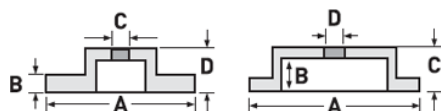

SD4029

Specifications

Fitting Position	FRT
A(mm)	275.00
B(mm)	27.90
C(mm)	62.00
D(mm)	49.40
BOLT HOLES	5+2
Usage Number	MDC898
EAN	8809500462316
E-MARK	

Application

LEXUS				
Model	Type	Kw	Year	
ES (VCV10_, VZV21_)	300 (MCV10_, VCV10_)	138	09/91 - 12/97	
TOYOTA				
Model	Type	Kw	Year	
AVENSIS VERSO (_CLM2_, _ACM2_)	2.0 D-4D (CLM20_)	85	08/01 - 08/05	
AVENSIS VERSO (_CLM2_, _ACM2_)	2.0 VVT-i (ACM20_)	110	08/01 - 11/09	
AVENSIS VERSO (_CLM2_, _ACM2_)	2.4 VVTi 4WD	115	11/03 - 08/06	
AVENSIS VERSO (_CLM2_, _ACM2_)	2.4 VVTi GLS	115	10/03 - 11/09	
CAMRY (MCV2_, MXV2_)	2.2 (SXV20_)	93	11/00 - 11/01	
CAMRY (MCV2_, MXV2_)	2.2 (SXV20_)	96	08/96 - 11/01	
CAMRY (MCV2_, MXV2_)	3.0 24V (MCV20_)	140	08/96 - 11/01	
CAMRY (MCV2_, MXV2_)	3.0 V6 (MCV20_)	135	08/96 - 11/01	
CAMRY (_CV1_, _XV1_, _V1_)	3.0	135	09/93 - 07/96	
CAMRY (_CV1_, _XV1_, _V1_)	3.0	136	02/93 - 09/95	
CAMRY (_CV1_, _XV1_, _V1_)	3.0 (VCV10_)	138	06/91 - 08/96	
CAMRY Station Wagon (_XV1_, _CV1_, _V10)	3.0 (VCV10_)	138	03/92 - 07/96	
PREVIA (MCR3_, ACR3_, CLR3_)	2.0 D-4D (CLR30_)	85	03/01 - 01/06	
PREVIA (MCR3_, ACR3_, CLR3_)	2.4	115	08/00 - 01/06	
PREVIA (MCR3_, ACR3_, CLR3_)	3.0 VVTi	162	08/00 - 12/05	
PREVIA (MCR3_, ACR3_, CLR3_)	3.0 VVTi 4WD	162	02/00 - 12/05	
WINDOM (MCV2_)	2.5	147	10/96 - 07/01	
WINDOM (MCV2_)	3.0	155	10/96 - 07/01	