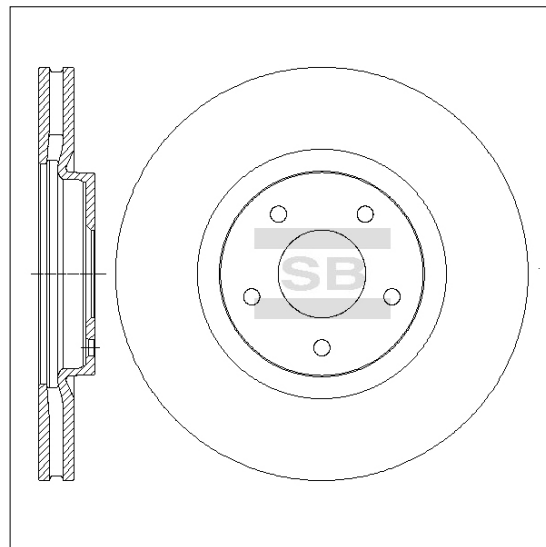

# SD4239

## Specifications

<b>Fitting Position</b>	FRT
<b>A(mm)</b>	319.60
<b>B(mm)</b>	28.00
<b>C(mm)</b>	68.00
<b>D(mm)</b>	44.00
<b>BOLT HOLES</b>	5
<b>Usage Number</b>	MDC2178, 92222000
<b>EAN</b>	8809500463207
<b>E-MARK</b>	