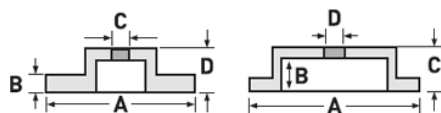

## Specifications

<b>Fitting Position</b>	FRT
<b>A(mm)</b>	319.60
<b>B(mm)</b>	28.00
<b>C(mm)</b>	68.00
<b>D(mm)</b>	44.00
<b>BOLT HOLES</b>	5
<b>Usage Number</b>	MDC2178, 92222000
<b>EAN</b>	8809500463207
<b>E-MARK</b>	