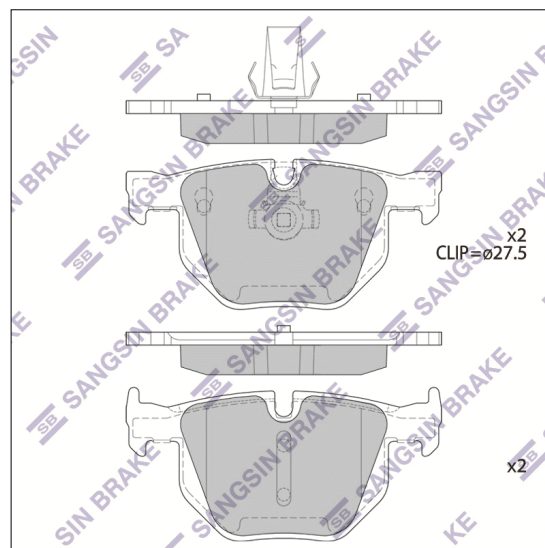

## Specifications

<b>Fitting Position</b>	RR
<b>Inner Width(mm)</b>	122.00
<b>Inner Height(mm)</b>	58.20
<b>Inner Thickness(mm)</b>	16.50
<b>Outer Width(mm)</b>	122.00
<b>Outer Height(mm)</b>	59.40
<b>Outer Thickness(mm)</b>	16.50
<b>Usage Number</b>	D1042-7427, 181684, MDB2719, GDB1727, 23737, 23737, 23737, 23732, 23732, 23732, 23732
<b>EAN</b>	8809461755748
<b>E-MARK</b>	

## Application

BMW				
	Model	Type	Kw	Year
5 (E60)		520 d	110	09/05 - 03/10
5 (E60)		520 d	120	07/05 - 03/10
5 (E60)		520 d	130	09/07 - 03/10
5 (E60)		520 i	115	04/06 - 12/09
5 (E60)		520 i	125	07/03 - 03/10
5 (E60)		520 i	125	09/07 - 03/10
5 (E60)		523 i	130	07/05 - 03/10
5 (E60)		523 i	140	01/07 - 03/10
5 (E60)		525 d	120	12/04 - 03/10
5 (E60)		525 d	130	06/04 - 03/10
5 (E60)		525 d	145	01/07 - 03/10
5 (E60)		525 d xDrive	145	09/08 - 03/10
5 (E60)		525 i	141	09/03 - 03/10
5 (E60)		525 i	160	07/05 - 03/10
5 (E60)		525 i	160	01/07 - 03/10
5 (E60)		525 i xDrive	160	09/08 - 03/10
5 (E60)		525 xd	145	01/07 - 03/10
5 (E60)		525 xi	160	01/07 - 03/10
5 (E60)		525 xi	160	07/05 - 03/10
5 (E60)		530 d	155	07/03 - 03/10
5 (E60)		530 d	160	07/03 - 03/10
5 (E60)		530 d	170	07/03 - 03/10
5 (E60)		530 d	173	01/07 - 03/10
5 (E60)		530 d xDrive	173	09/08 - 03/10
5 (E60)		530 i	170	07/03 - 03/10
5 (E60)		530 i	187	03/05 - 03/10