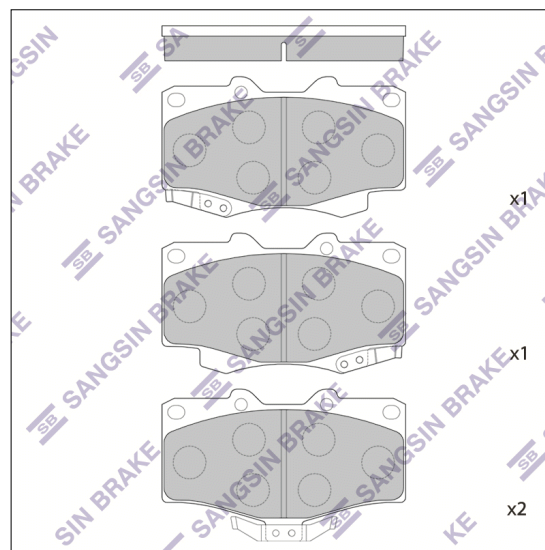

SP1222

Specifications

Fitting Position	FRT
Inner Width(mm)	119.00
Inner Height(mm)	74.20
Inner Thickness(mm)	17.00
Outer Width(mm)	119.00
Outer Height(mm)	74.20
Outer Thickness(mm)	17.00
Usage Number	AN-458WK, D436-7549, 141007, MDB1647, SDB1323, GDB3213, 21785, 21785, 21681, 21680, 21679, D2167, D2181M, D2160M
EAN	8809409031606
E-MARK	Approved

Application

TOYOTA				
Model	Type	Kw	Year	
HILUX II Pickup (_N1_, LN8_, RN5_, LN6_, YN6_, YN5_, LN5_, R)	2.2 4WD (YN106_, YN110_)	69	01/87 - 12/89	
HILUX II Pickup (_N1_, LN8_, RN5_, LN6_, YN6_, YN5_, LN5_, R)	2.4 D 4WD (LN105_, LN108_)	61	08/88 - 07/05	
HILUX II Pickup (_N1_, LN8_, RN5_, LN6_, YN6_, YN5_, LN5_, R)	2.4 D 4WD (LN110_)	58	01/94 - 07/05	
HILUX II Pickup (_N1_, LN8_, RN5_, LN6_, YN6_, YN5_, LN5_, R)	2.4 i 4WD (RN110_, RN106_)	84	08/89 - 07/97	
HILUX II Pickup (_N1_, LN8_, RN5_, LN6_, YN6_, YN5_, LN5_, R)	2.4 i 4WD (RN80_, RN85_, RN90_)	84	08/91 - 08/99	
HILUX II Pickup (_N1_, LN8_, RN5_, LN6_, YN6_, YN5_, LN5_, R)	2.4 i 4WD (RZN14_, RZN16_, RZN19_)	103	08/97 - 10/05	
HILUX II Pickup (_N1_, LN8_, RN5_, LN6_, YN6_, YN5_, LN5_, R)	2.4 TD 4WD (LN165_, LN170_, LN190_)	66	08/98 - 01/02	
HILUX II Pickup (_N1_, LN8_, RN5_, LN6_, YN6_, YN5_, LN5_, R)	2.5 D-4D 4WD (KDN165_, KDN170_, KDN190_)	75	11/01 - 07/05	
LAND CRUISER (PZJ7_, KZJ7_, HZJ7_, BJ7_, LJ7_, RJ7_)	2.4 (RJ70_V, RJ73_V)	84	12/88 - 12/96	
LAND CRUISER (PZJ7_, KZJ7_, HZJ7_, BJ7_, LJ7_, RJ7_)	2.4 TD (LJ70)	66	01/90 - 05/93	
LAND CRUISER (PZJ7_, KZJ7_, HZJ7_, BJ7_, LJ7_, RJ7_)	3.0 TD (KZJ70_, KZJ73_, KZJ77_)	92	05/93 - 05/96	
LAND CRUISER (PZJ7_, KZJ7_, HZJ7_, BJ7_, LJ7_, RJ7_)	3.4 D (BJ70_V, BJ73_)	70	11/84 - 12/96	
LAND CRUISER (PZJ7_, KZJ7_, HZJ7_, BJ7_, LJ7_, RJ7_)	3.5 D 4x4 (PZJ75, PZJ70)	85	01/90 - 12/94	