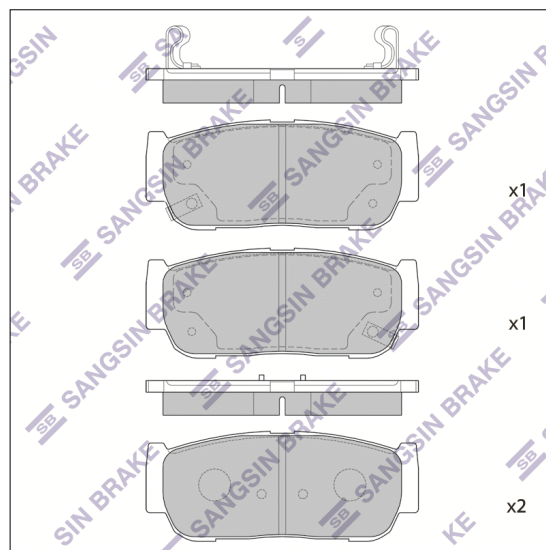

SP1173

Specifications

Fitting Position	RR
Inner Width(mm)	118.60
Inner Height(mm)	48.00
Inner Thickness(mm)	15.00
Outer Width(mm)	118.60
Outer Height(mm)	48.00
Outer Thickness(mm)	15.00
Usage Number	D954-7853, 182151, MDB2338, SDB1673, GDB3419, 23993, 23933, 23932, 23931, D11213M
EAN	8809409031125
E-MARK	Approved

Application

SSANGYONG				
Model	Type	Kw	Year	
KYRON	2.0 Xdi	100	01/10 -	
KYRON	2.0 Xdi 4x4	100	01/10 -	
KYRON	2.0 Xdi 4x4	101	05/05 -	
KYRON	2.3	110	01/10 -	
KYRON	2.7 Xdi	120	03/06 -	
KYRON	2.7 Xdi	121	05/05 -	
REXTON W	2.0 Xdi	114	07/12 -	
REXTON W	2.0 Xdi All-wheel Drive	114	07/12 -	
REXTON W	2.2 Xdi	131	07/15 -	
REXTON W	2.2 Xdi All-wheel Drive	131	07/15 -	
RODIUS	2.7 Xdi	120	05/05 -	
RODIUS	2.7 Xdi	121	05/05 -	
RODIUS	2.7 Xdi 4WD	120	05/05 -	
RODIUS	2.7 Xdi 4WD	121	05/05 -	
RODIUS	3.2	162	05/05 -	
RODIUS	3.2 4WD	162	07/07 -	
STAVIC	3.2 4x4	162	02/05 -	
TURISMO II	2.0 Xdi	114	07/13 -	
TURISMO II	2.0 Xdi 4WD	114	07/13 -	
TURISMO II	2.2 Xdi	131	07/15 -	
TURISMO II	2.2 Xdi 4WD	131	07/15 -	