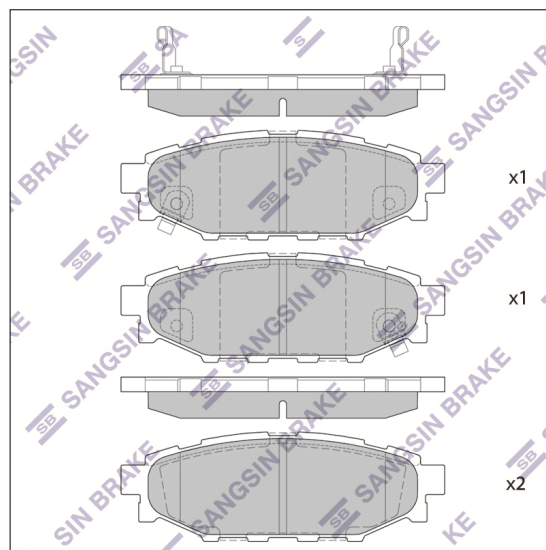

SP2118

Specifications

Fitting Position	RR
Inner Width(mm)	110.00
Inner Height(mm)	37.00
Inner Thickness(mm)	14.00
Outer Width(mm)	110.00
Outer Height(mm)	37.00
Outer Thickness(mm)	14.00
Usage Number	AN-696WK, D1114-8218, 181759, MDB2732, SDB1803, GDB3373, 24272, 24271, D7064M
EAN	8809409039213
E-MARK	Approved

Application

SUBARU				
Model	Type	Kw	Year	
FORESTER (SH)	2.0 AWD	110	01/10 -	
FORESTER (SH)	2.0 AWD	110	01/08 -	
FORESTER (SH)	2.0 D AWD	108	09/08 -	
FORESTER (SH)	2.5 AWD	126	01/09 -	
FORESTER (SJ)	2.0 D AWD	108	03/13 -	
FORESTER (SJ)	2.0 i AWD	110	03/13 -	
IMPREZA Hatchback (GP)	1.6 i	84	06/12 -	
IMPREZA Hatchback (GP)	1.6 i AWD	84	06/12 -	
IMPREZA Hatchback (GR, GH, G3)	1.5 AWD	79	02/08 -	
IMPREZA Hatchback (GR, GH, G3)	1.5 F	79	02/08 -	
IMPREZA Hatchback (GR, GH, G3)	2.0 D AWD	110	01/09 -	
IMPREZA Hatchback (GR, GH, G3)	2.0 R AWD	110	01/08 -	
IMPREZA Hatchback (GR, GH, G3)	2.5 AWD	169	01/08 -	
IMPREZA Hatchback (GR, GH, G3)	2.5 WRX S AWD	188	02/09 - 12/10	
IMPREZA Hatchback (GR, GH, G3)	2.5 WRX STI 330S AWD	243	05/09 - 12/10	
IMPREZA Saloon (GR)	2.5 AWD	199	07/07 -	
LEGACY IV (BL, BP)	2.0 AWD	101	09/03 -	
LEGACY IV (BL, BP)	2.0 AWD	121	06/05 -	
LEGACY IV (BL, BP)	2.0 D AWD	110	02/08 -	
LEGACY IV (BL, BP)	2.0 R AWD	110	09/07 -	
LEGACY IV (BL, BP)	2.5 AWD	121	09/03 -	
LEGACY IV (BL, BP)	2.5 i AWD	127	09/07 -	
LEGACY IV Estate (BL, BP, B13_)	2.0 AWD	101	09/03 -	
LEGACY IV Estate (BL, BP, B13_)	2.0 D AWD	110	02/08 -	
LEGACY IV Estate (BL, BP, B13_)	2.0 R AWD	110	09/07 -	
LEGACY IV Estate (BL, BP, B13_)	2.5 AWD	121	09/03 -	