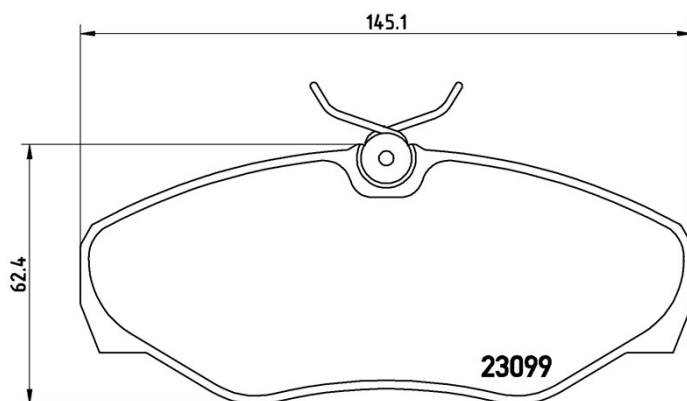

Совместимые автомобили

NISSAN

Модель	Тип	КВт	Год
PRIMASTAR Box (X83)	1.9 dCi 100	74	09/02 -
PRIMASTAR Box (X83)	1.9 dCi 80	60	09/02 -
PRIMASTAR Box (X83)	2.0	88	02/03 -
PRIMASTAR Box (X83)	2.0 dCi 115	84	09/06 -
PRIMASTAR Box (X83)	2.0 dCi 90	66	09/06 -
PRIMASTAR Box (X83)	2.5 dCi 115	84	09/08 -
PRIMASTAR Box (X83)	2.5 dCi 140	99	07/03 -
PRIMASTAR Box (X83)	2.5 dCi 150	107	09/06 -
PRIMASTAR Bus (X83)	2.0	88	03/01 -
PRIMASTAR Bus (X83)	dCi 100	74	03/01 -
PRIMASTAR Bus (X83)	dCi 115	84	09/08 -
PRIMASTAR Bus (X83)	dCi 120	84	09/06 -